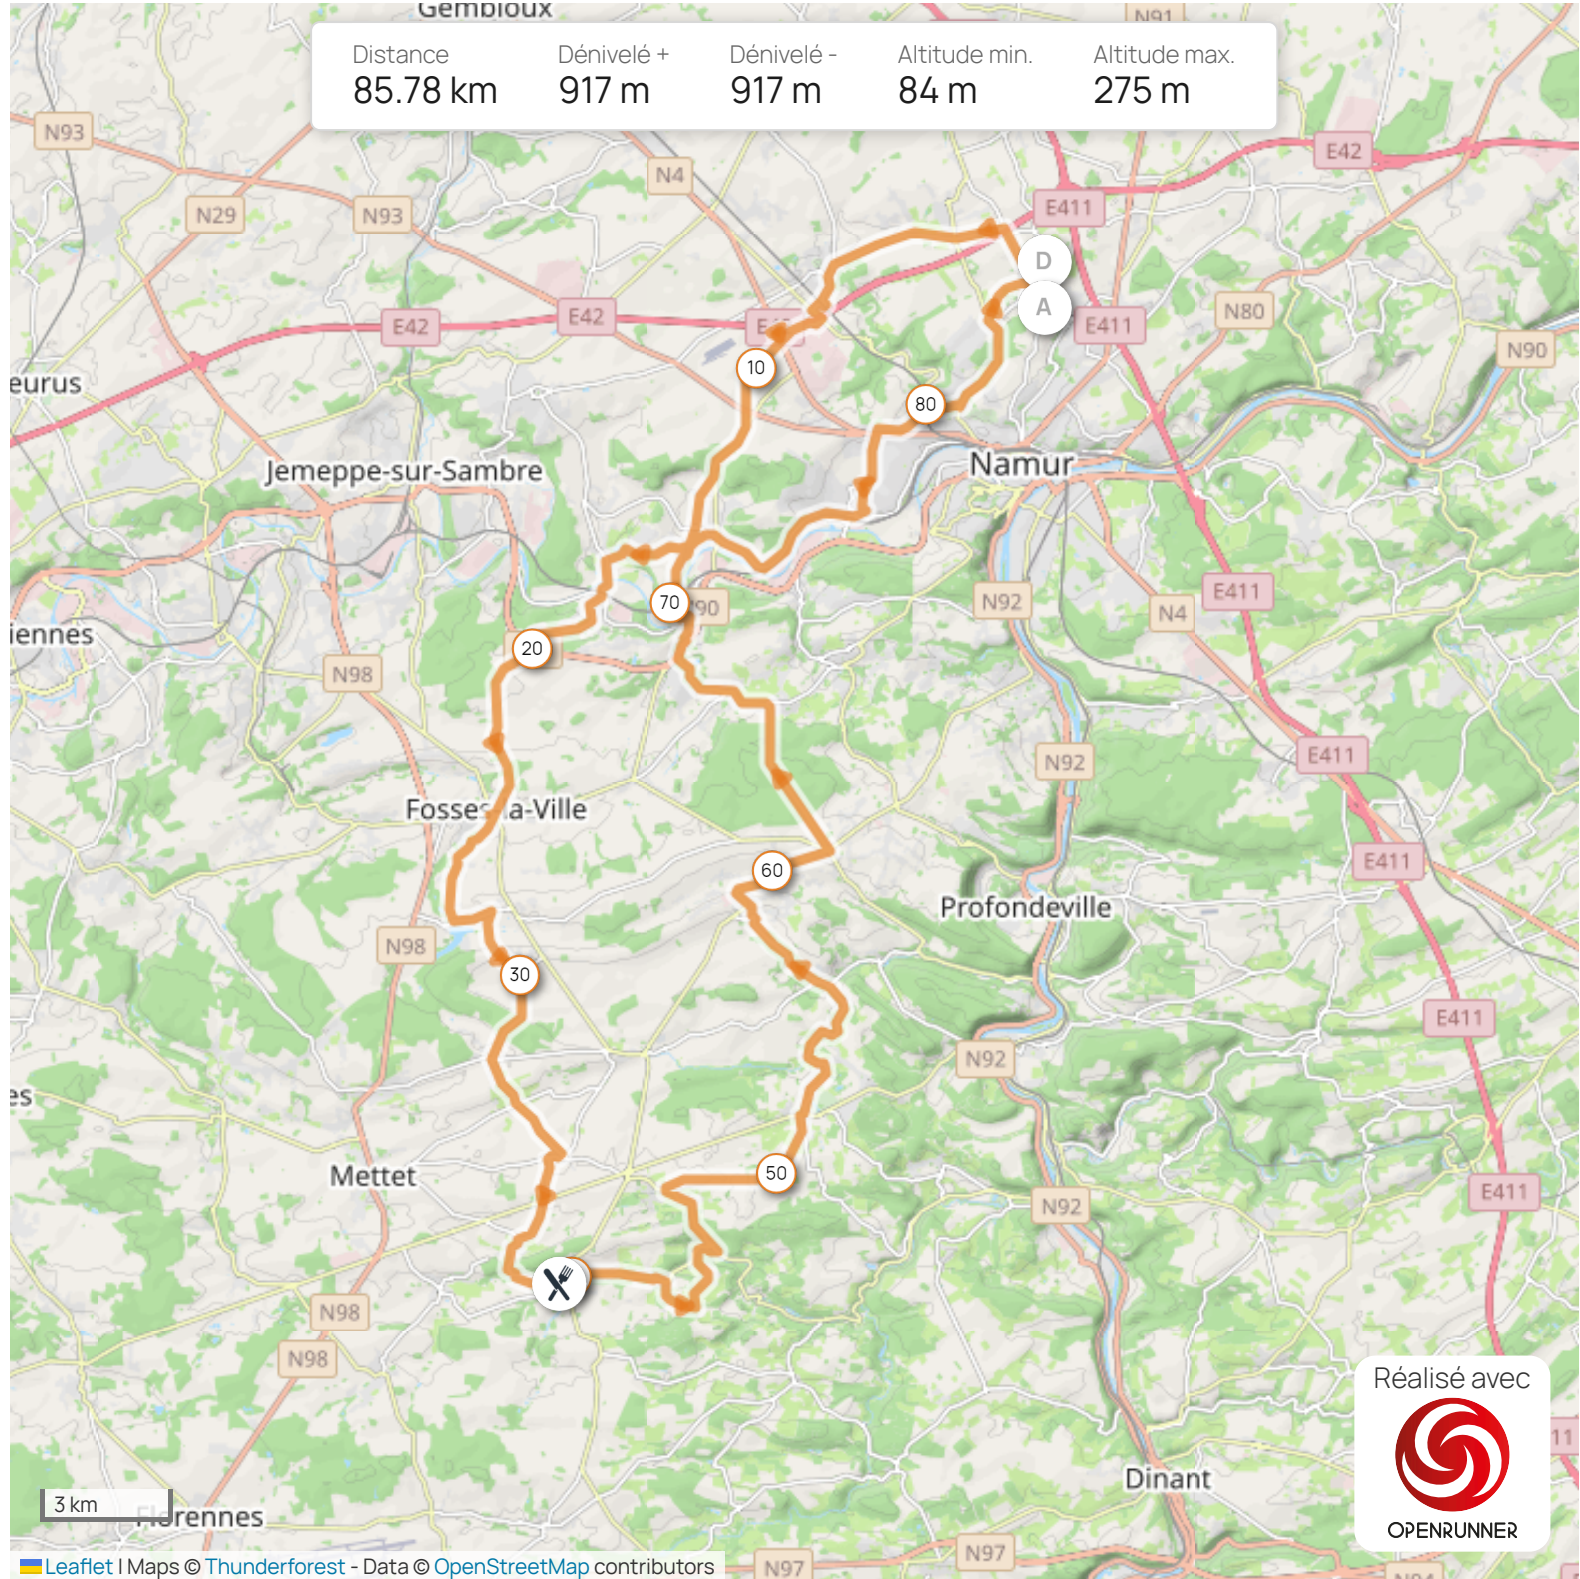

Distance	Dénivelé +	Dénivelé -	Altitude min.	Altitude max.
85.78 km	917 m	917 m	84 m	275 m

Leaflet | Maps © Thunderforest - Data © OpenStreetMap contributors